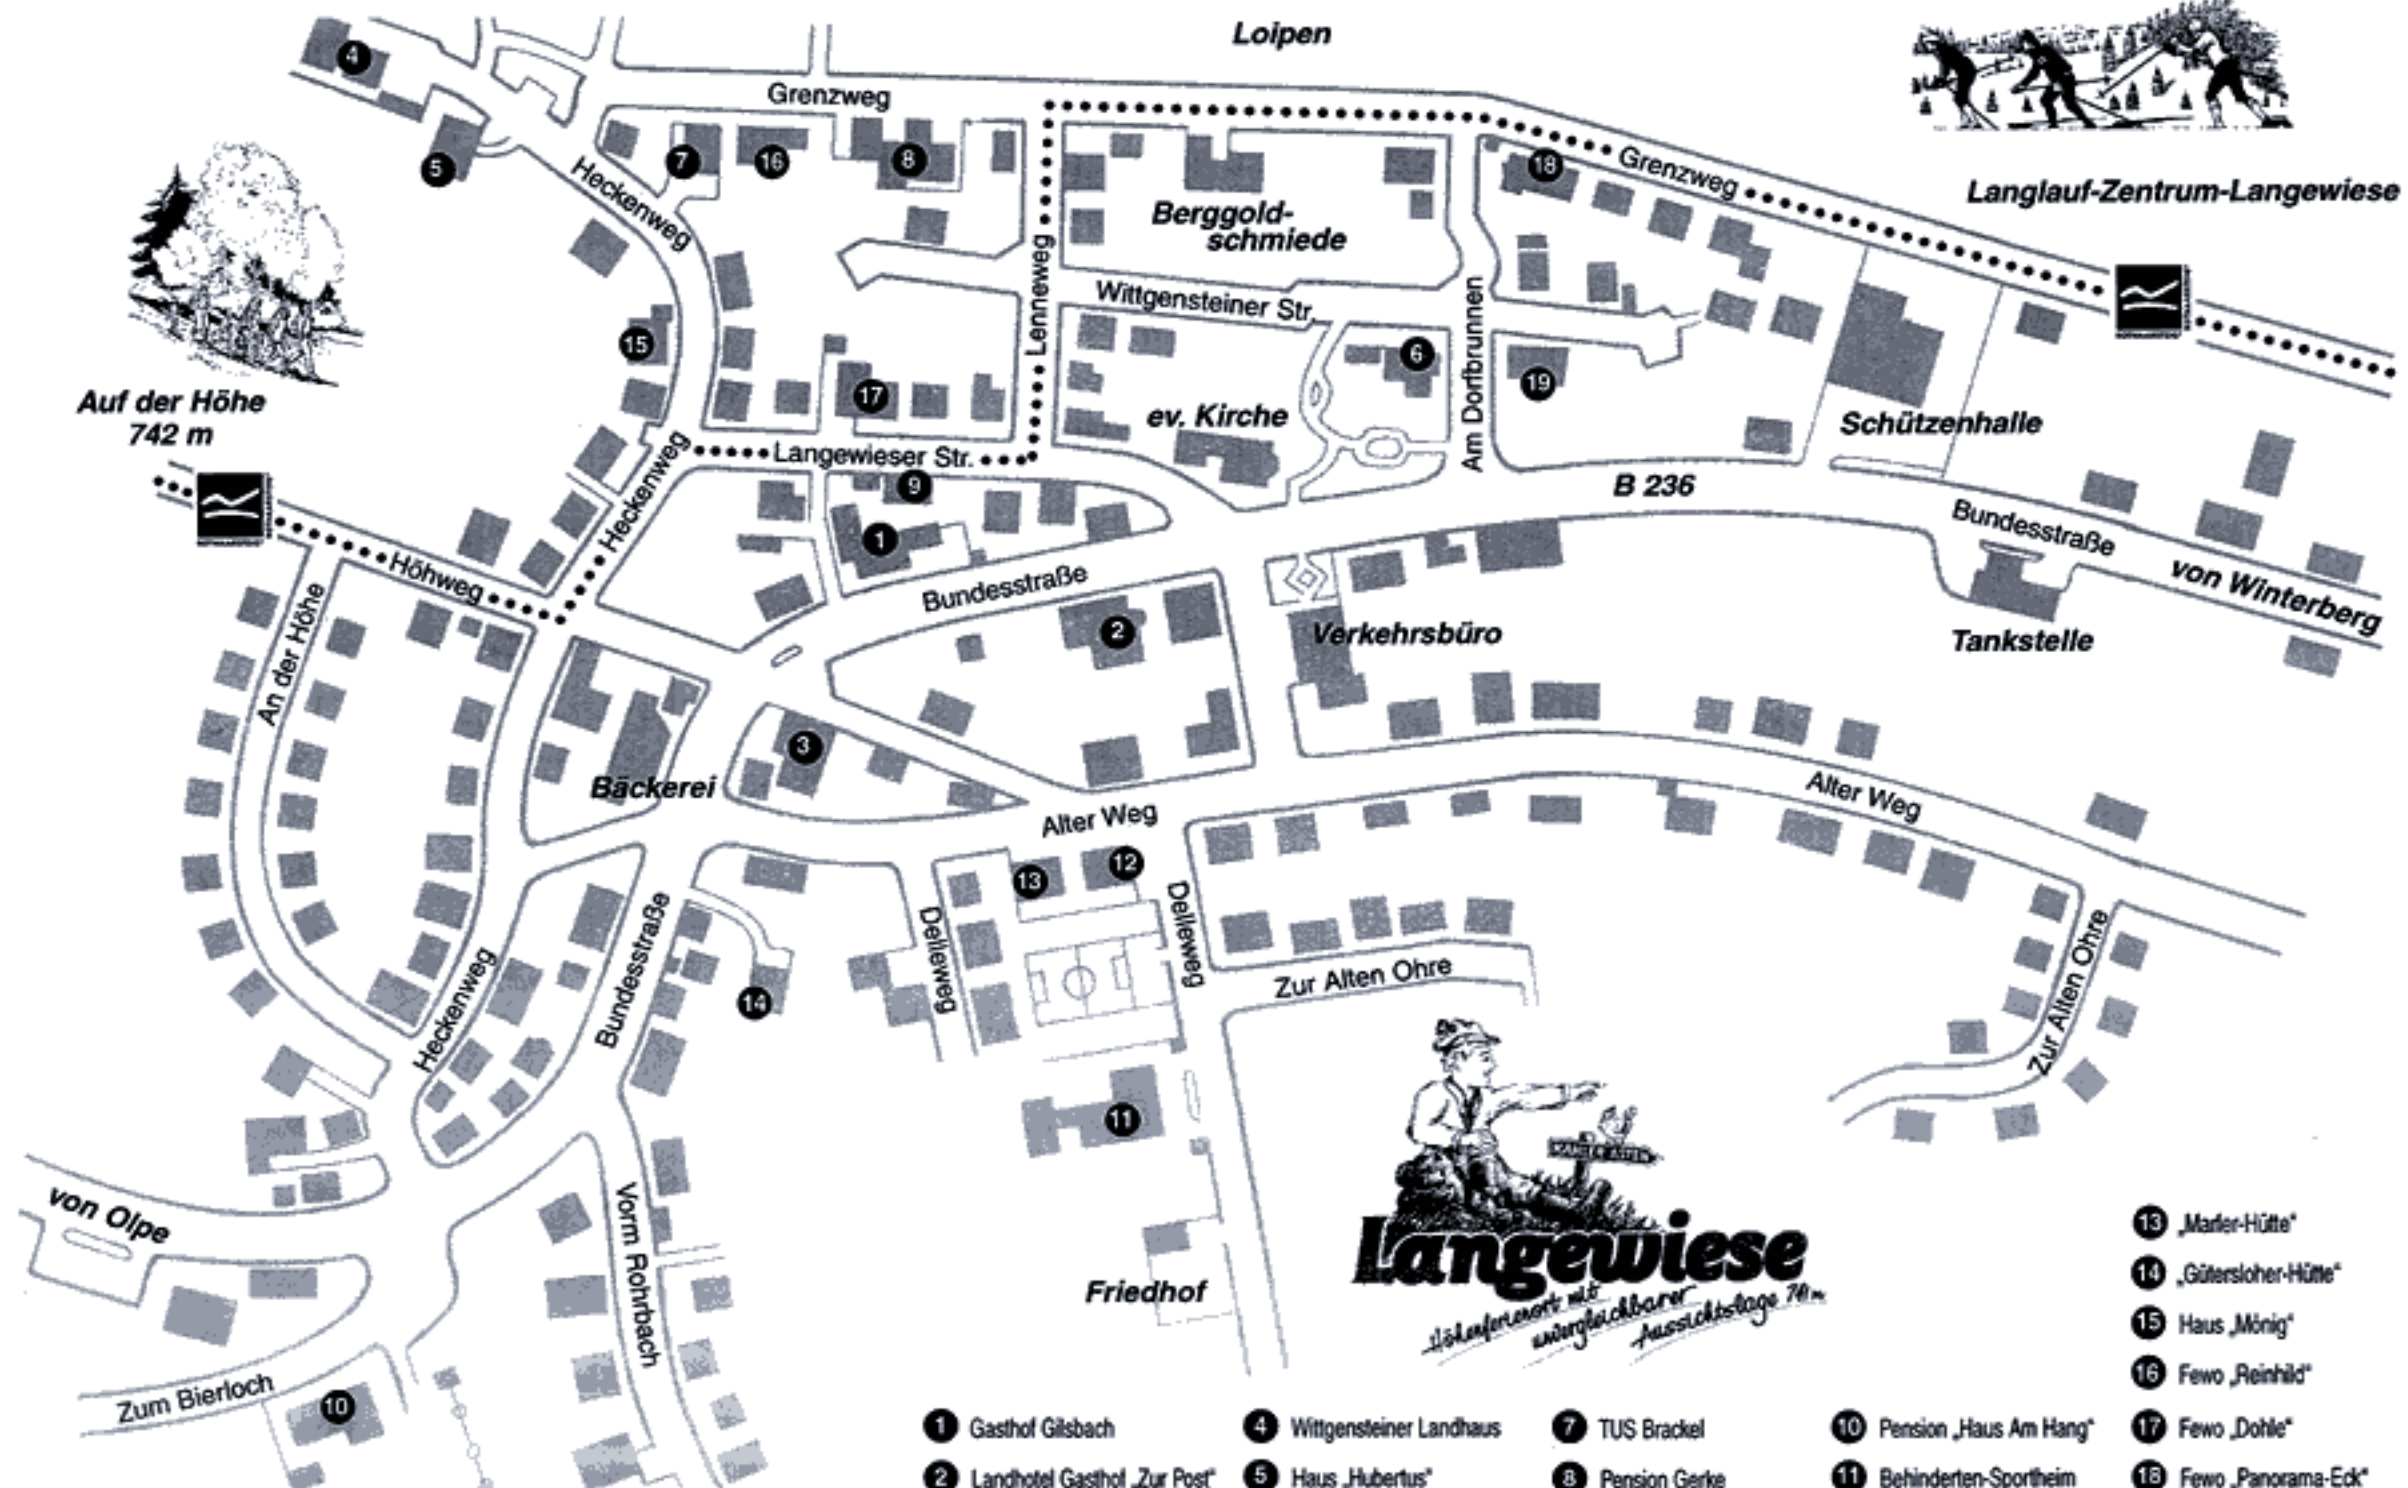

Loipen

Auf der Höhe
742 m

Skigebiet

- | | | | | |
|--------------------------------|-----------------------------|---------------------------|---------------------------|--------------------------|
| 1 Gasthof Gilsbach | 4 Wittgensteiner Landhaus | 7 TUS Brackel | 10 Pension „Haus Am Hang“ | 13 „Marler-Hütte“ |
| 2 Landhotel Gasthof „Zur Post“ | 5 Haus „Hubertus“ | 8 Pension Gerke | 11 Behinderten-Sportheim | 14 „Gütersloher-Hütte“ |
| 3 Gasthof „Astenblick“ | 6 Pension „Zum Dorfbrunnen“ | 9 Pension „Haus Dreisens“ | 12 „Uerdinger-Hütte“ | 15 Haus „Mönig“ |
| | | | | 16 Fewo „Reinhild“ |
| | | | | 17 Fewo „Dohle“ |
| | | | | 18 Fewo „Panorama-Eck“ |
| | | | | 19 Fewo „Landhaus Vöpel“ |